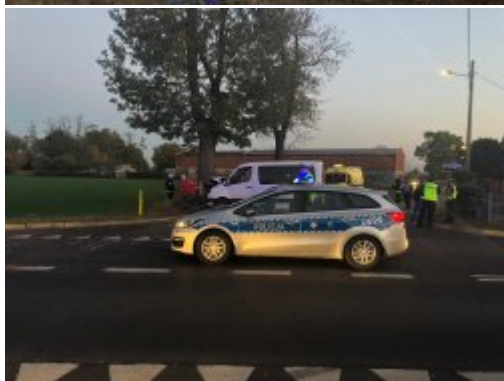

KPP RAWICZ

<http://rawicz.policja.gov.pl/w22/aktualnosci/203261,Smiertelny-wypadek-w-Topolce.html>
2018-12-19, 02:26

ŚMIERTELNY WYPADEK W TOPÓLCE

Wczoraj w Topólce na krzyżowaniu dróg zderzyły się dwa pojazdy. 25-letni kierowca Sprintera, nie udzielił pierwszeństwa przejazdu i uderzył w bok prawidłowo jadącego mikropojazdu. Dwie osoby znajdujące się w JDM ABACA poniosły śmierć na miejscu.

W dniu 14 października koło godziny 17.00 w miejscowości Topólka doszło do zderzenia dwóch pojazdów. Kierowca Mercedesa Sprintera 25-letni obywatel Mołdawii, na skrzyżowaniu dróg jadąc od strony Oczkowic nie udzielił pierwszeństwa przejazdu i uderzył w prawidłowo jadący pojazd JDM ABACA. W pojeździe tym znajdowało się małżeństwo 73-letni mężczyzna oraz rok młodsza kobieta, mimo podjętej akcji ratowniczej osoby te zmarły na miejscu.

W sprinterze prócz kierowcy znajdowały się jeszcze dwie osoby, wszyscy zostali hospitalizowani w szpitalu, ich obrażenia ciała nie zagrażają im życiu.

25-latek w chwili zdarzenia był trzeźwy, pobrano mu również krew do badań na obecność innych niedozwolonych substancji.

Pracujący na miejscu zdarzenia policjanci zebrali materiał dowodowy, który pozwoli na szczegółowe ustalenie przebiegu zdarzenia.

Ocena: 0/5 (0)

[Tweetnij](#)