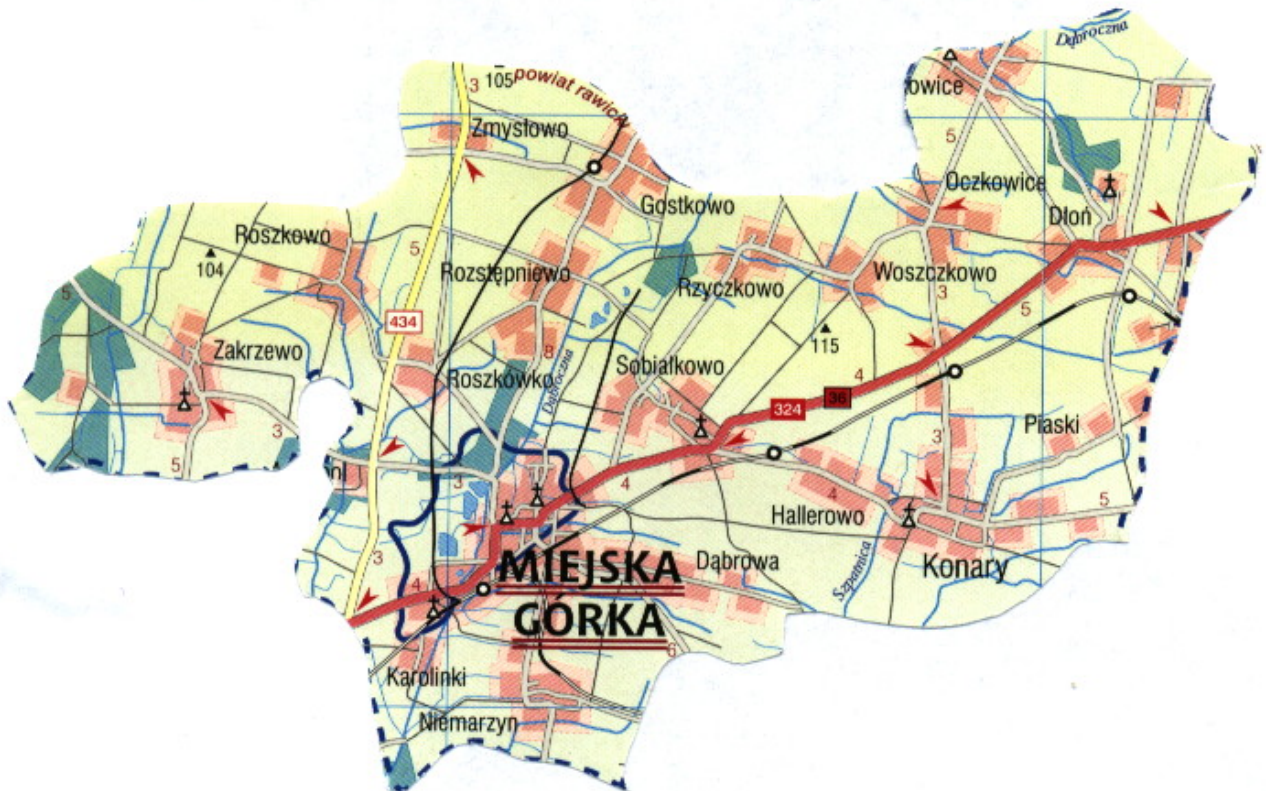

KPP RAWICZ

<https://rawicz.policja.gov.pl/w22/informacje/twoj-dzielnicowy/116684,Posterunek-Policji-w-Miejskiej-Gorce.html>
2023-03-22, 13:31

POSTERUNEK POLICJI W MIEJSKIEJ GÓRCIE

POŁOŻENIE REWIRU

Rewir Dzielnicowych w Miejskiej Górcie położony jest w północnej części powiatu rawickiego. Graniczy z gminami; Rawicz, Jutrosin, Pakosław, Pępowo, Krobia, Poniec.

KIEROWNIK REWIRU DZIELNICOWYCH W MIEJSKIEJ GÓRCIE

DZIELNICOWI W REWIRZE W MIEJSKIEJ GÓRCIE

Rejon nr 10 - mł.asp. Kamil Krenc tel. 786-936-473

e-mail: dzielnicowy.miejska-gorka10@po.policja.gov.pl

Obejmuje całe miasto Miejska Górka.

DZIELNICOWI W REWIRZE W MIEJSKIEJ GÓRCIE

Rejon nr 11 - st.asp. Damian Huchrak tel.516-938-735

e-mail: dzielnicowy.miejska-gorka11@po.policja.gov.pl

Obejmuje sołectwa:

Annopo, Gostkowo, Jagodnia, Kołaczkowice, Oczkowice, Roszkowo, Roszkówko, Rozstępniewo, Rzyczkowo, Sobiałkowo, Woszczkowo, Zakrzewo, Zmysłowo.